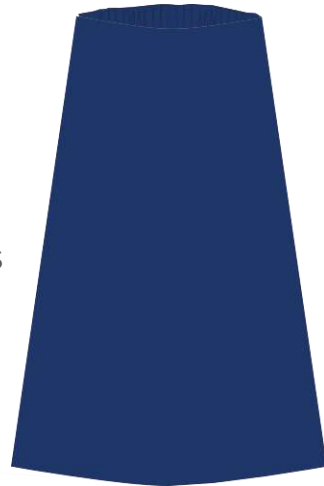

بنطلون طويل واسع
أو تنورة طويلة
Choice of wide long pants
or long skirt