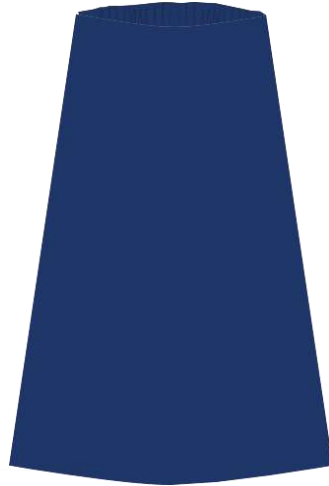

بنطلون طويل واسع
أو تنورة طويلة
Choice of wide-leg pants
or long skirt