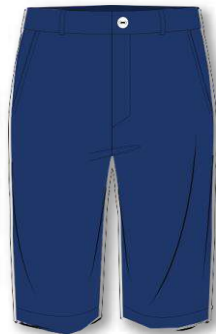

## الزي المدرسي ح 1 بنين الصف (1 - 4) C1 Boys Grade (1 - 4)

ربطة العنق  
Tie

قميص رسمي أبيض مع الشعار  
Formal white shirt with logo

قميص رياضي أبيض قصير الأكمام مع الشعار  
Short sleeve white sports t-shirt with

logo

اختيار بنطلون الرياضة أو  
بنطلون رياضة قصير  
Choice of sports pants  
or sports shorts

بنطلون قصير أزرق سادة  
أو بنطلون طويل أزرق سادة  
Choice of short blue pants  
or long blue pants